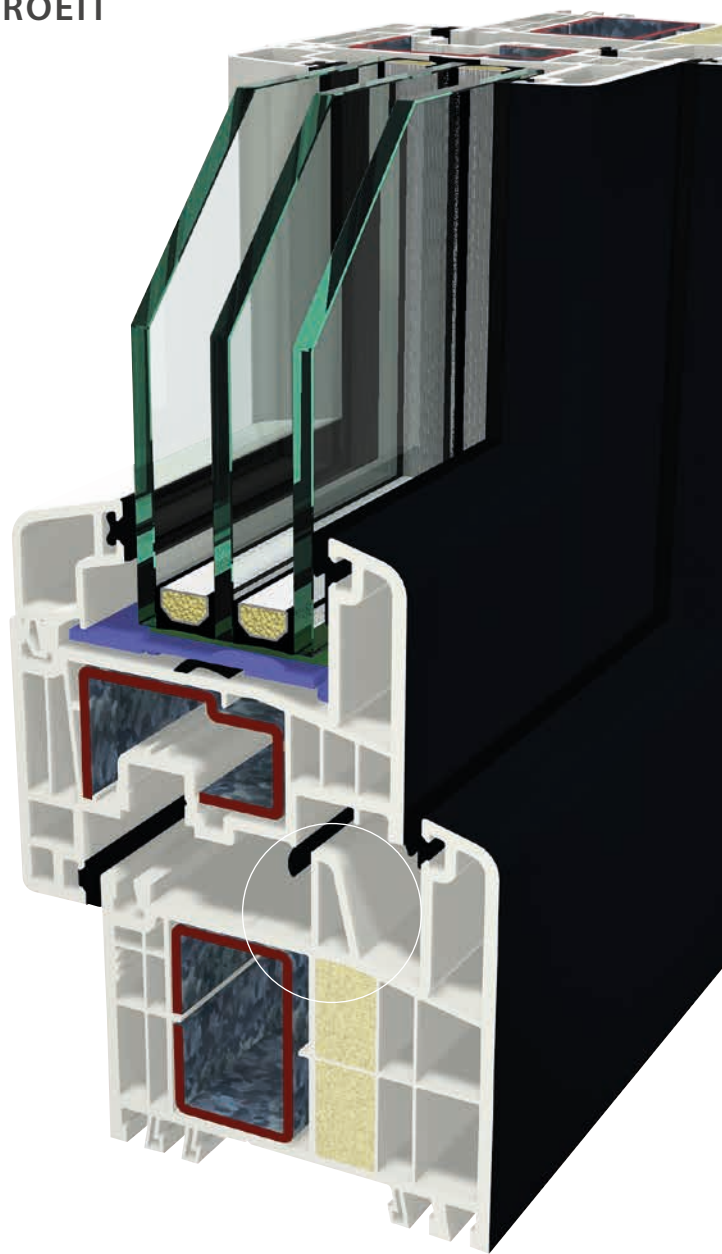

S 9000 plus

Met stabiele middendichting

Bouwen
met zekerheid

EVOLUTIE MET SYSTEEM

HET SYSTEEMPLATFORM S 9000 GROEIT

S 9000 plus

S 9000 plus is het nieuwe middendichting-systeem van GEALAN. De middendichting-steg beschermt de mechanische delen van het venster effectief voor invloeden van buiten. Middendichting-systemen overtuigen door de beste eigenschappen met betrekking tot warmte-isolatie.

Perfect voor grote elementen in kleur

Op basis van de uitstekende statische eigenschappen is S 9000 plus ideaal voor de bouw van grote elementen, met de gekleurde oppervlakte GEALAN-acrylcolor®, geschikt. Met de lijmttechnologie STV® van GEALAN kunnen vensters in S 9000 plus nogmaals met betrekking tot stabiliteit en gebruikszekerheid verder uitgerust worden.

Vensters met stabiele middendichting uit het systeem S 9000 plus bieden een voordeel aan

- Zekerheid
- Reinigingsvriendelijk
- Individualiteit
- Comfort door verbeterde warmte-isolatie

Klassiek wit, één van de talrijke decorfolies of GEALAN-acrylcolor®-kleuren. Hier is een veelvoud mogelijk. Het actuele overzicht vindt u op www.gealan.nl

A modern apartment building with balconies. The balconies have silver metal railings. The building's facade features vertical blinds in a light brown color. The sky is blue with some clouds.

De buitenbekleding een volmaakt geheel:
S 9000 plus is compatibel met