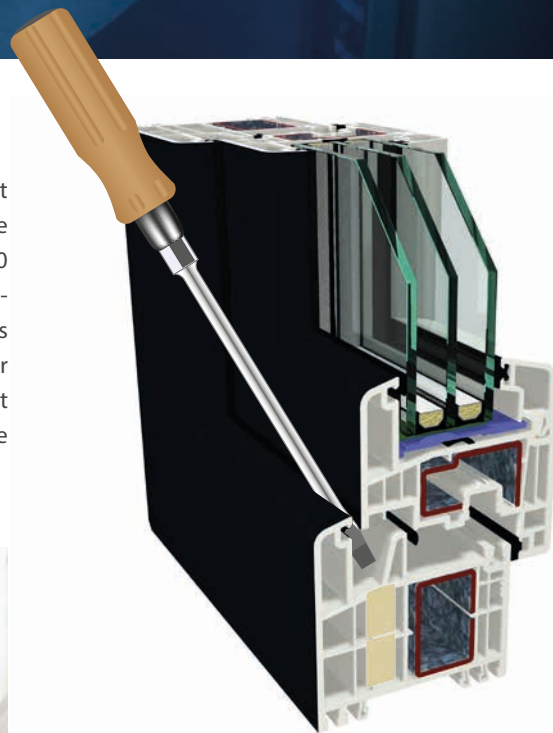

STV®

IKD®

Ook compatibel met de statische-droge-beglazing (STV®) voor meer stabiliteit en de intensieve-kern-isolatie (IKD®) voor de beste warmte-isolatie